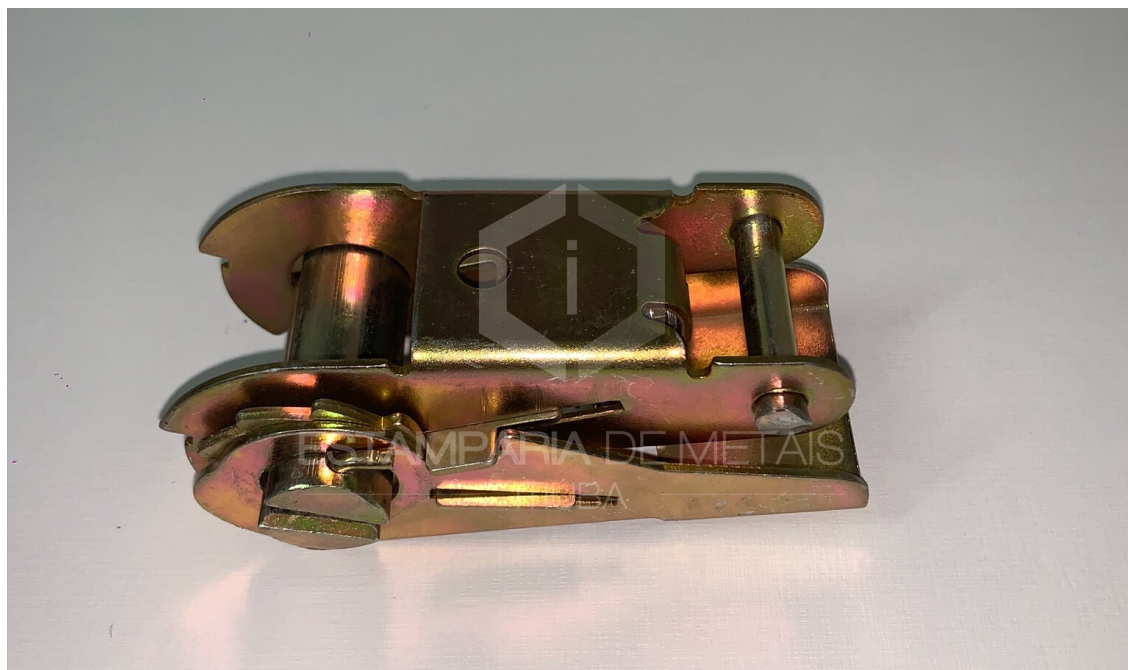

ESTAMPARIA DE METAIS ITIÚBA

AMARRAÇÃO DE
CARGAS - CATRACAS

CÓD. 01.290.00
CATRACA MÓVEL
100MM

CÓD. 01.131.00
CATRACA MÓVEL
50MM

CÓD. 01.425.00
CATRACA MÓVEL
35MM

PARA COMPRAR NOSSOS PRODUTOS LIGUE PARA (11) 3653-0330
(11) 3653-0331 OU ENVIE E-MAIL
PARA VENDAS@ESTAMPARIAITIUBA.COM.BR

CÓD. 01.157.00
CATRACA MÓVEL
25MM

CÓD. 01.160.00
MINI CATRACA WR

PARA COMPRAR NOSSOS PRODUTOS LIGUE PARA (11) 3653-0330
(11) 3653-0331 OU ENVIE E-MAIL
PARA VENDAS@ESTAMPARIAITIUBA.COM.BR

CÓD. 01.441.00
KIT CEGONHEIRO