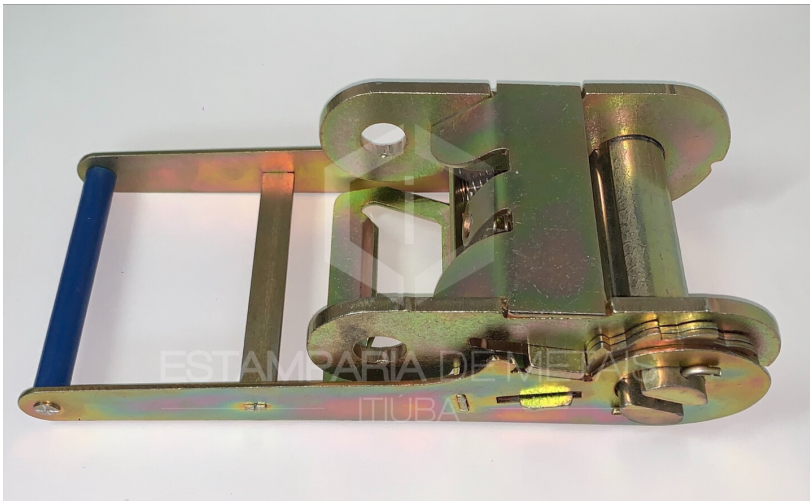

ESTAMPARIA DE METAIS ITIÚBA

AMARRAÇÃO DE
CARGAS - CATRACAS

CÓD. 01.290.00
CATRACA MÓVEL
100MM

CÓD. 01.131.00
CATRACA MÓVEL
50MM

CÓD. 01.425.00
CATRACA MÓVEL
35MM

PARA COMPRAR NOSSOS PRODUTOS LIGUE PARA (11) 3653-0330
(11) 3653-0331 OU ENVIE E-MAIL
PARA VENDAS@ESTAMPARIAITIUBA.COM.BR

CÓD. 01.157.00
CATRACA MÓVEL
25MM

CÓD. 01.160.00
MINI CATRACA WR

PARA COMPRAR NOSSOS PRODUTOS LIGUE PARA (11) 3653-0330
(11) 3653-0331 OU ENVIE E-MAIL
PARA VENDAS@ESTAMPARIAITIUBA.COM.BR

CÓD. 01.441.00
KIT CEGONHEIRO