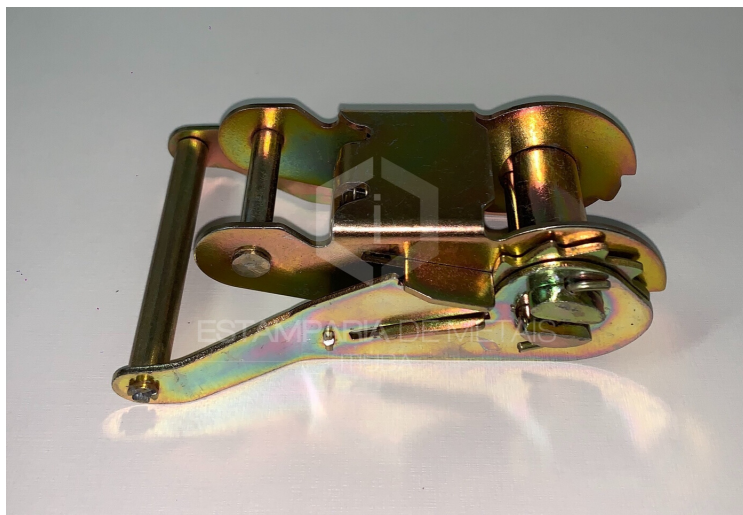

ESTAMPARIA DE METAIS ITIÚBA

AMARRAÇÃO DE
CARGAS - CATRACAS

CÓD. 01.290.00
CATRACA MÓVEL
100MM

CÓD. 01.131.00
CATRACA MÓVEL
50MM

CÓD. 01.425.00
CATRACA MÓVEL
35MM

PARA COMPRAR NOSSOS PRODUTOS LIGUE PARA (11) 3653-0330
(11) 3653-0331 OU ENVIE E-MAIL
PARA VENDAS@ESTAMPARIAITIUBA.COM.BR